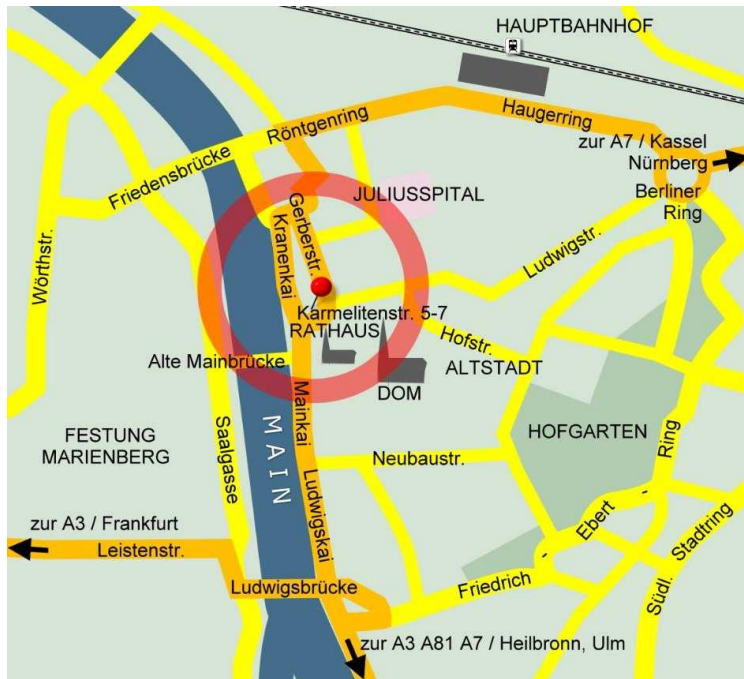

>>ANFAHRT WÜRZBURG<<

Karmelitenstraße 5-7
97070 Würzburg

Telefon (0931) 30 462 - 0
Fax (0931) 30 462 - 30
E-Mail: zentrale@juradix.de
Internet: www.juradix.de

Unsere Sprechzeiten

Sie erreichen uns Montag bis
Freitag von 8 bis 17.30 Uhr.

Aus Richtung Kassel A7

Autobahnausfahrt Würzburg-Estenfeld Richtung Stadtmitte, Berliner Ring, die 2. Ausfahrt Richtung Hauptbahnhof, 7. Ampel Congresszentrum links, am Main links, nächste Ampel rechts vor Alter Mainbrücke, letztes Haus links.

Aus Richtung Nürnberg A3

Abfahrt Würzburg-Rottendorf Richtung Stadtmitte, ab Berliner Ring wie oben beschrieben.

Aus Richtung Heilbronn A81

Abzweigung A3 Richtung Nürnberg, Abfahrt Würzburg Heidingsfeld, nach der Mainbrücke rechts Richtung Stadtmitte / Sanderau, erste Ampel links bis zum Main (Theodor-Heuss-Damm) rechts Richtung Stadtmitte bis zur Alten Mainbrücke, die Kanzlei ist das erste Haus links.

Aus Richtung Frankfurt A3

Abfahrt Helmstadt Richtung Würzburg, nach Höchberg biegen Sie rechts Richtung Würzburg-Süd ab, am Ende der Leistenstraße links einordnen, über die Ludwigsbrücke fahren und am Ende immer rechts halten, am Mainkai bis zur Alten Mainbrücke fahren, die Kanzlei ist das erste Haus links.

Parkmöglichkeiten bieten die Parkhäuser Marktgarage, Mainparkhaus, Alter Kranen sowie Kurzzeitparkplätze.